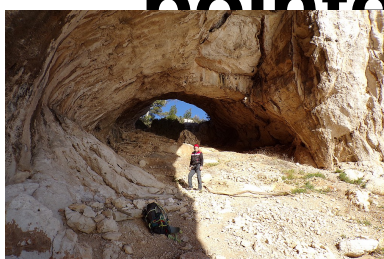

<https://www.persoemy.fr/spip.php?article435>

calanques cassis-marseille, col de la gardiole, calanque d'en-vau, plateau , arche et pointe de castel-vieil,

- Randos
Date de mise en ligne : lundi 17 décembre 2018
Date de parution : 17 décembre 2018

Copyright © persoREMY - Tous droits réservés

le circuit IGN

rando escalade de 6 heures ,12kms environ (erreur GPS)et 380m de dénivelé au départ du col de la gardiole joignable par la route du col de la gineste.

Du parking prendre la piste de la calanque d'en-vau, vallon d'en-vau et plage...sur la droite monter sur les rochers qui permettent e plonger puis c'est l 'aventure, montée technique, jusqu'à une vire où on s'encorde jusqu'au départ du rappel, 40m environ bien assuré puis remontée progressive vers le plateau avec des points de vue exceptionnels, direction l 'arche de l'autre côté du plateau , des cairns indiquent le passage, magnifique !!!

puis nous longeons la falaise vers le nord, puis descente technique jusqu'au départ du dernier rappel 20m environ , le trou du canon, vue sur la calnque de l'oule, au loin la grande candelle..le devenson..puis retour dans le vallon, remontée pour rattrapper le GR et le sentier vert qui part vers la gauche...longue montée caillouteuse puis nous laissons le GR tout droit dans le vallon, en crête, partir à droite sur la piste, la fontasse puis plus loin le sentier bleu vers la gauche, raccourci vers la piste rattrappée plus loin et le parking..