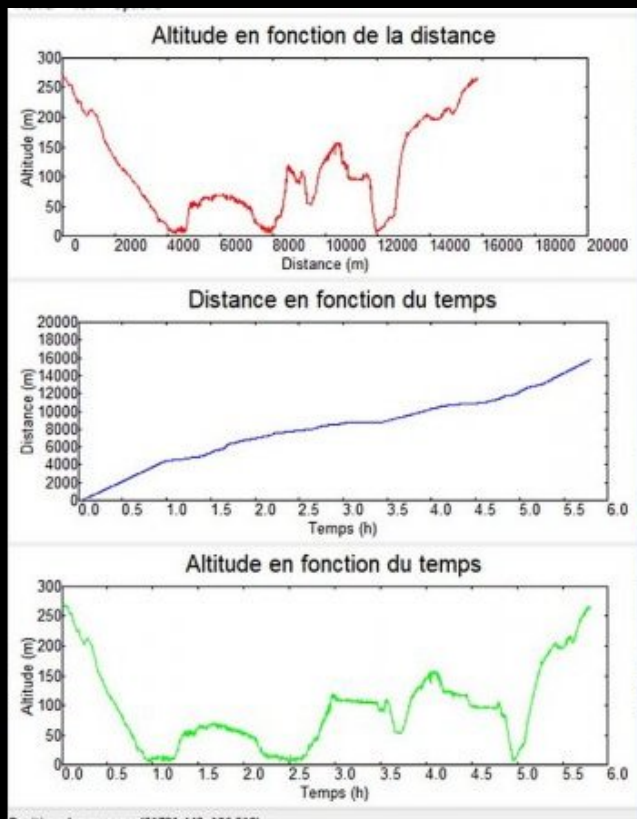

.cycle-paused:after { display:none; }.texte_infobulle { text-align:left; }