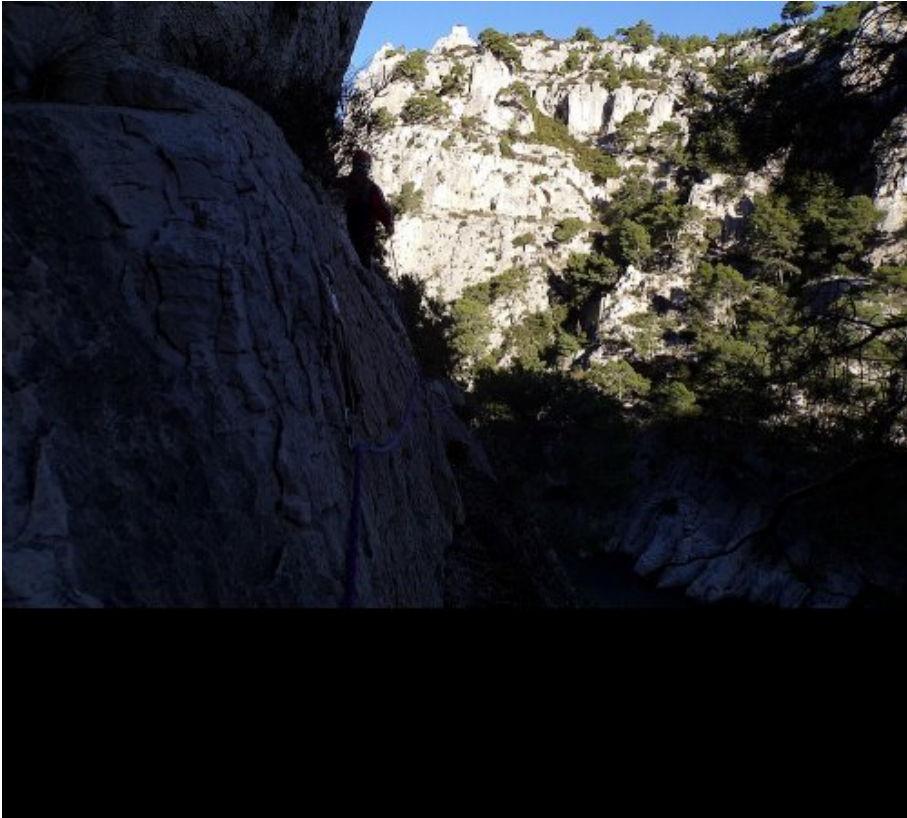

<https://www.persoemy.fr/spip.php?article435>

calanques cassis-marseille, col de la gardiole, calanque d'en-vau, plateau , arche et pointe de castel-vieil,

- Randos
Date de mise en ligne : lundi 17 décembre 2018
Date de parution : 17 décembre 2018

Du parking prendre la piste de la calanque d'en-vau, vallon d'en-vau et plage...sur la droite monter sur les rochers qui permettent e plonger puis c'est l 'aventure, montée technique, jusqu'à une vire où on s'encorde jusqu'au départ du rappel, 40m environ bien assuré puis remontée progressive vers le plateau avec des points de vue exceptionnels, direction l 'arche de l'autre côté du plateau , des cairns indiquent le passage, magnifique !!!

puis nous longeons la falaise vers le nord, puis descente technique jusqu'au départ du dernier rappel 20m environ , le trou du canon, vue sur la calnque de l'oule, au loin la grande candelle..le devenson..puis retour dans le vallon, remontée pour rattrapper le GR et le sentier vert qui part vers la gauche...longue montée caillouteuse puis nous laissons le GR tout droit dans le vallon, en crête, partir à droite sur la piste, la fontasse puis plus loin le sentier bleu vers la gauche, raccourci vers la piste rattrappée plus loin et le parking..