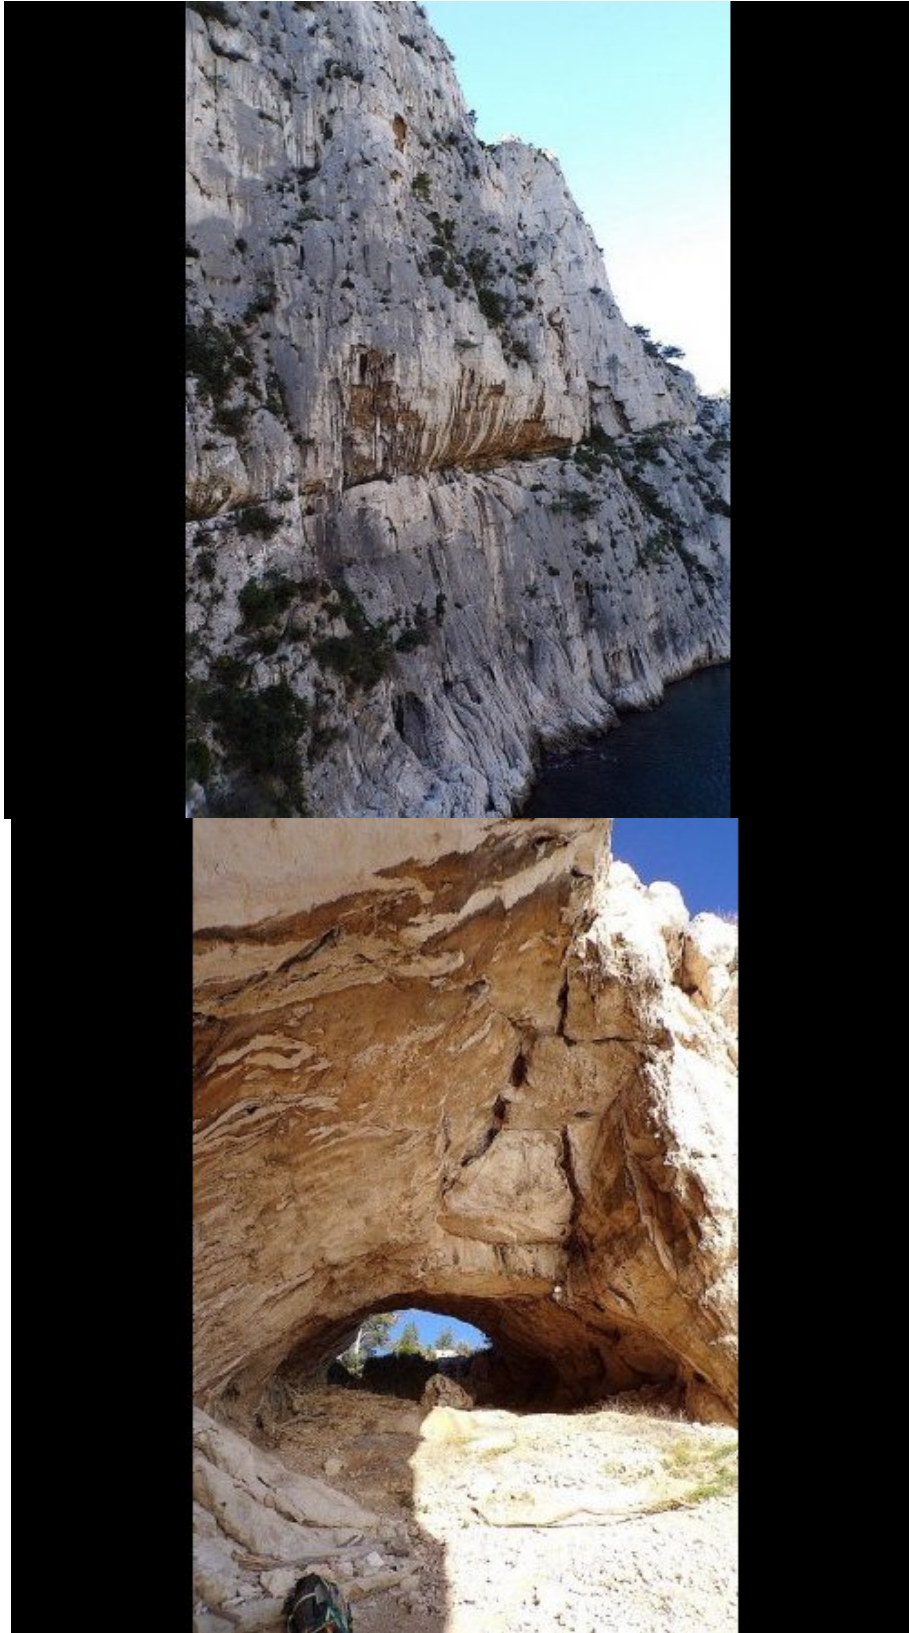

<https://www.persoemy.fr/spip.php?article435>

calanques cassis-marseille, col de la gardiole, calanque d'en-vau, plateau , arche et pointe de castel-vieil,

- Randos
Date de mise en ligne : lundi 17 décembre 2018
Date de parution : 17 décembre 2018

Copyright © persoREMY - Tous droits réservés

le circuit IGN

rando escalade de 6 heures ,12kms environ (erreur GPS)et 380m de dénivelé au départ du col de la gardiole joignable par la route du col de la gineste.

Du parking prendre la piste de la calanque d'en-vau, vallon d'en-vau et plage...sur la droite monter sur les rochers qui permettent e plonger puis c'est l 'aventure, montée technique, jusqu'à une vire où on s'encorde jusqu'au départ du rappel, 40m environ bien assuré puis remontée progressive vers le plateau avec des points de vue exceptionnels, direction l 'arche de l'autre côté du plateau , des cairns indiquent le passage, magnifique !!!

puis nous longeons la falaise vers le nord, puis descente technique jusqu'au départ du dernier rappel 20m environ , le trou du canon, vue sur la calnque de l'oule, au loin la grande candelle..le devenson..puis retour dans le vallon, remontée pour rattrapper le GR et le sentier vert qui part vers la gauche...longue montée caillouteuse puis nous laissons le GR tout droit dans le vallon, en crête, partir à droite sur la piste, la fontasse puis plus loin le sentier bleu vers la gauche, raccourci vers la piste rattrappée plus loin et le parking..