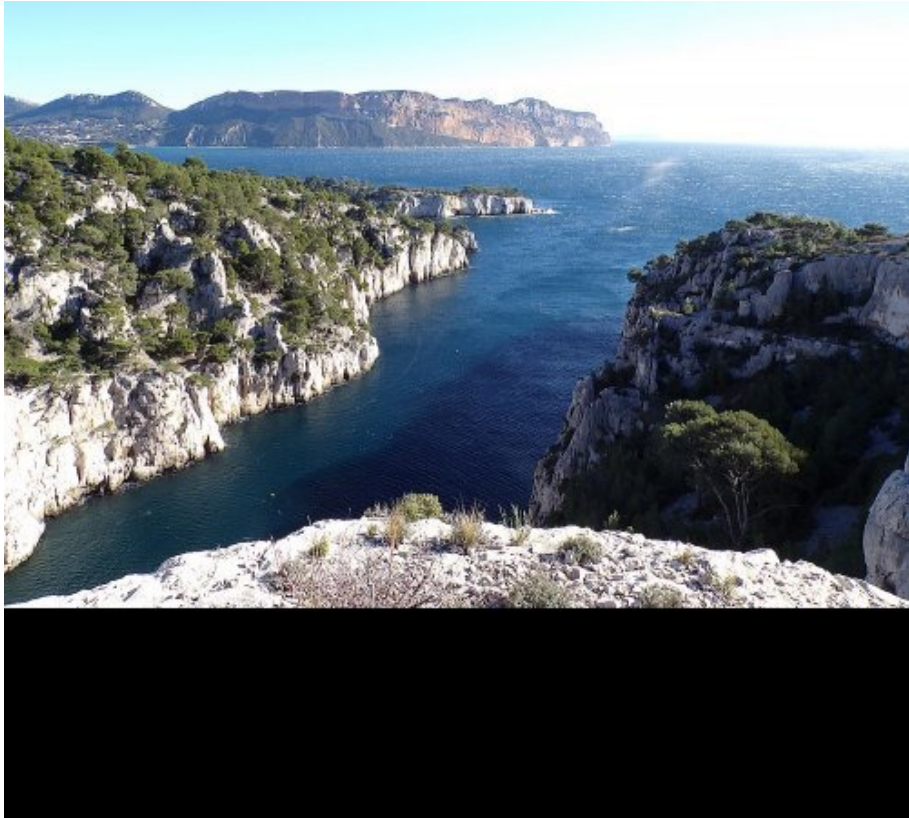

Du parking prendre la piste de la calanque d'en-vau, vallon d'en-vau et plage...sur la droite monter sur les rochers qui permettent e plonger puis c'est l 'aventure, montée technique, jusqu'à une vire où on s'encorde jusqu'au départ du rappel, 40m environ bien assuré puis remontée progressive vers le plateau avec des points de vue exceptionnels, direction l 'arche de l'autre côté du plateau , des cairns indiquent le passage, magnifique !!!

puis nous longeons la falaise vers le nord, puis descente technique jusqu'au départ du dernier rappel 20m environ , le trou du canon, vue sur la calnque de l'oule, au loin la grande candelle..le devenson..puis retour dans le vallon, remontée pour rattrapper le GR et le sentier vert qui part vers la gauche...longue montée caillouteuse puis nous laissons le GR tout droit dans le vallon, en crête, partir à droite sur la piste, la fontasse puis plus loin le sentier bleu vers la gauche, raccourci vers la piste rattrappée plus loin et le parking..