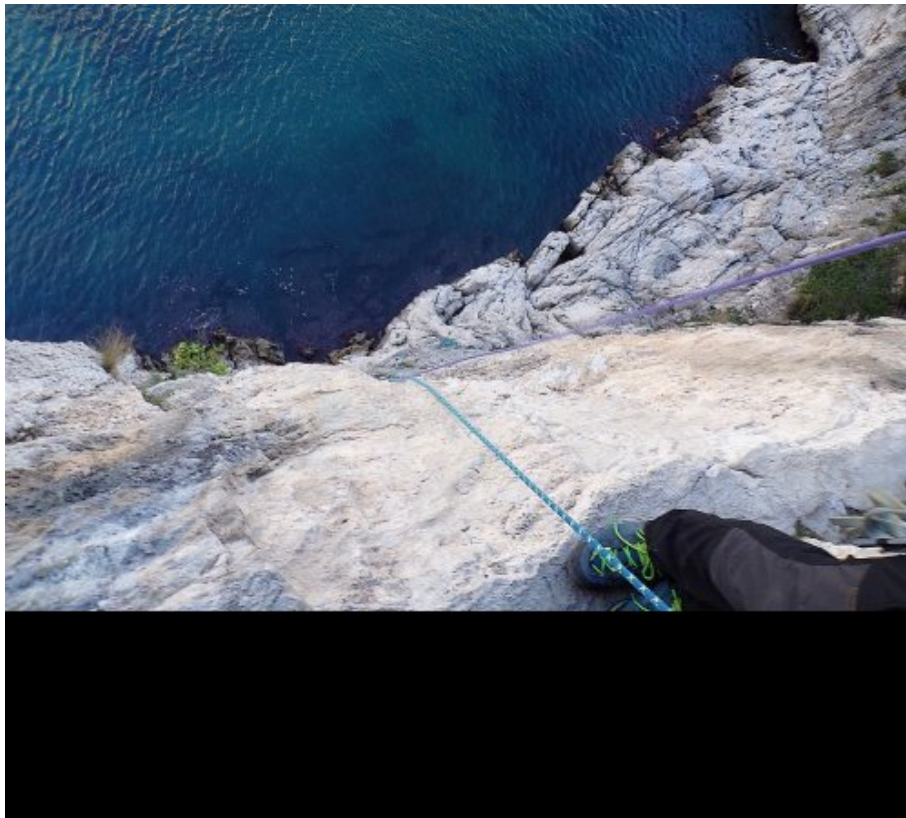

<https://www.persoemy.fr/spip.php?article435>

calanques cassis-marseille, col de la gardiole, calanque d'en-vau, plateau , arche et pointe de castel-vieil,

- Randos
Date de mise en ligne : lundi 17 décembre 2018
Date de parution : 17 décembre 2018

Copyright © persoREMY - Tous droits réservés

le circuit IGN

rando escalade de 6 heures ,12kms environ (erreur GPS)et 380m de dénivelé au départ du col de la gardiole joignable par la route du col de la gineste.

Du parking prendre la piste de la calanque d'en-vau, vallon d'en-vau et plage...sur la droite monter sur les rochers qui permettent e plonger puis c'est l 'aventure, montée technique, jusqu'à une vire où on s'encorde jusqu'au départ du rappel, 40m environ bien assuré puis remontée progressive vers le plateau avec des points de vue exceptionnels, direction l 'arche de l'autre côté du plateau , des cairns indiquent le passage, magnifique !!!

puis nous longeons la falaise vers le nord, puis descente technique jusqu'au départ du dernier rappel 20m environ , le trou du canon, vue sur la calnque de l'oule, au loin la grande candelle..le devenson..puis retour dans le vallon, remontée pour rattrapper le GR et le sentier vert qui part vers la gauche...longue montée caillouteuse puis nous laissons le GR tout droit dans le vallon, en crête, partir à droite sur la piste, la fontasse puis plus loin le sentier bleu vers la gauche, raccourci vers la piste rattrappée plus loin et le parking..