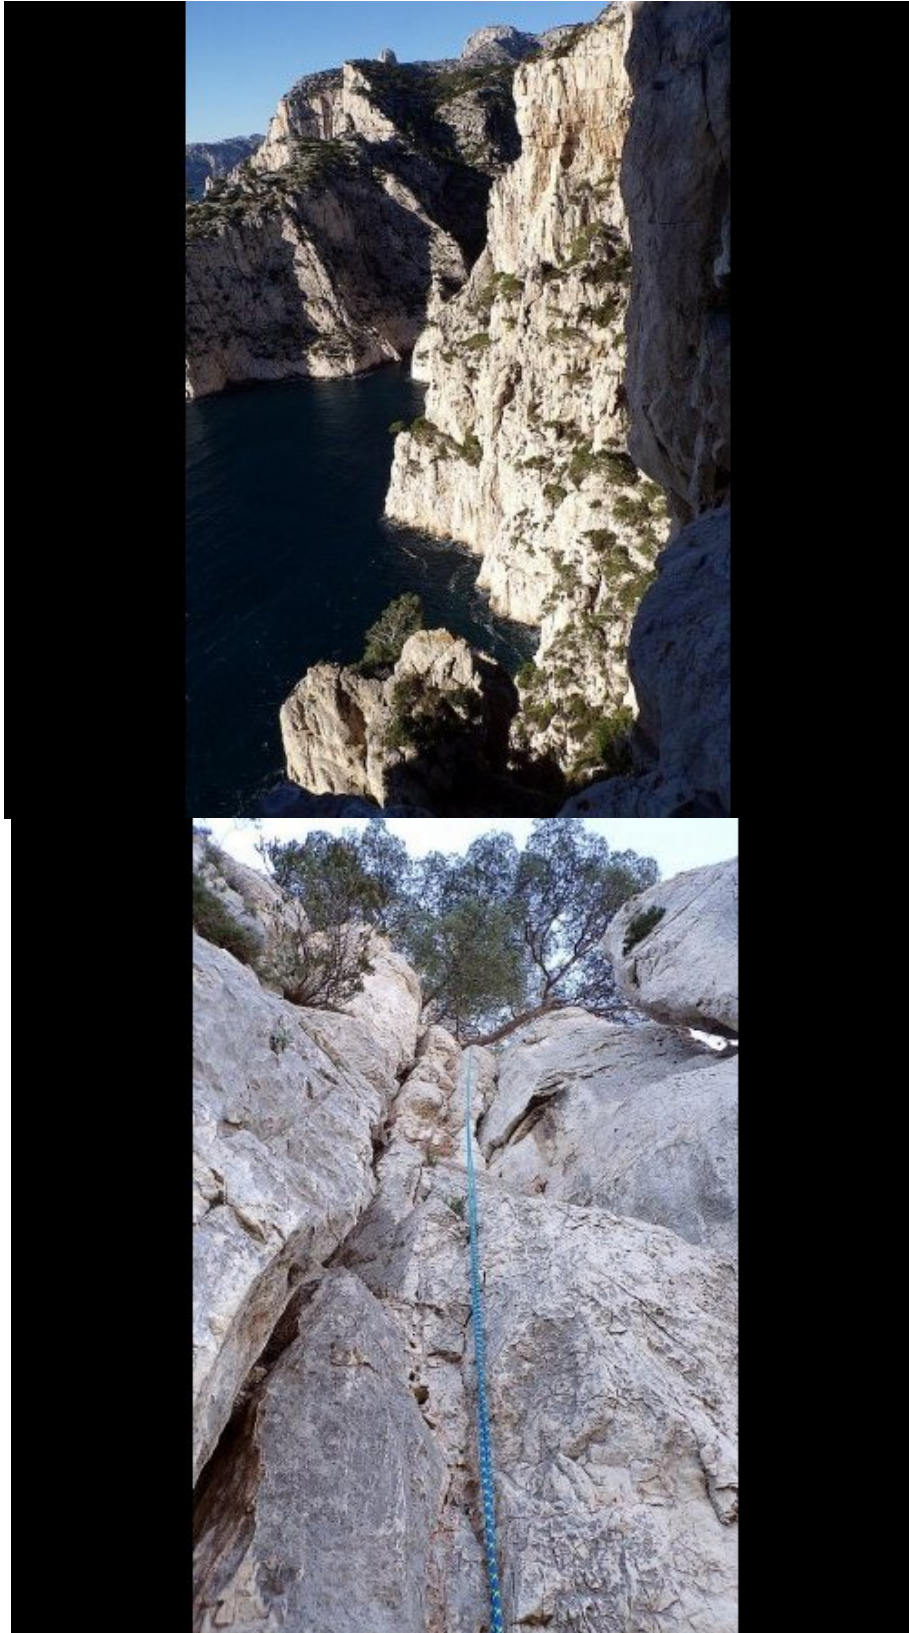

<https://www.persoemy.fr/spip.php?article435>

calanques cassis-marseille, col de la gardiole, calanque d'en-vau, plateau , arche et pointe de castel-vieil,

- Randos
Date de mise en ligne : lundi 17 décembre 2018
Date de parution : 17 décembre 2018

Copyright © persoREMY - Tous droits réservés

le circuit IGN

rando escalade de 6 heures ,12kms environ (erreur GPS)et 380m de dénivelé au départ du col de la gardiole joignable par la route du col de la gineste.

Du parking prendre la piste de la calanque d'en-vau, vallon d'en-vau et plage...sur la droite monter sur les rochers qui permettent e plonger puis c'est l 'aventure, montée technique, jusqu'à une vire où on s'encorde jusqu'au départ du rappel, 40m environ bien assuré puis remontée progressive vers le plateau avec des points de vue exceptionnels, direction l 'arche de l'autre côté du plateau , des cairns indiquent le passage, magnifique !!!

puis nous longeons la falaise vers le nord, puis descente technique jusqu'au départ du dernier rappel 20m environ , le trou du canon, vue sur la calnque de l'oule, au loin la grande candelle..le devenson..puis retour dans le vallon, remontée pour rattrapper le GR et le sentier vert qui part vers la gauche...longue montée caillouteuse puis nous laissons le GR tout droit dans le vallon, en crête, partir à droite sur la piste, la fontasse puis plus loin le sentier bleu vers la gauche, raccourci vers la piste rattrappée plus loin et le parking..